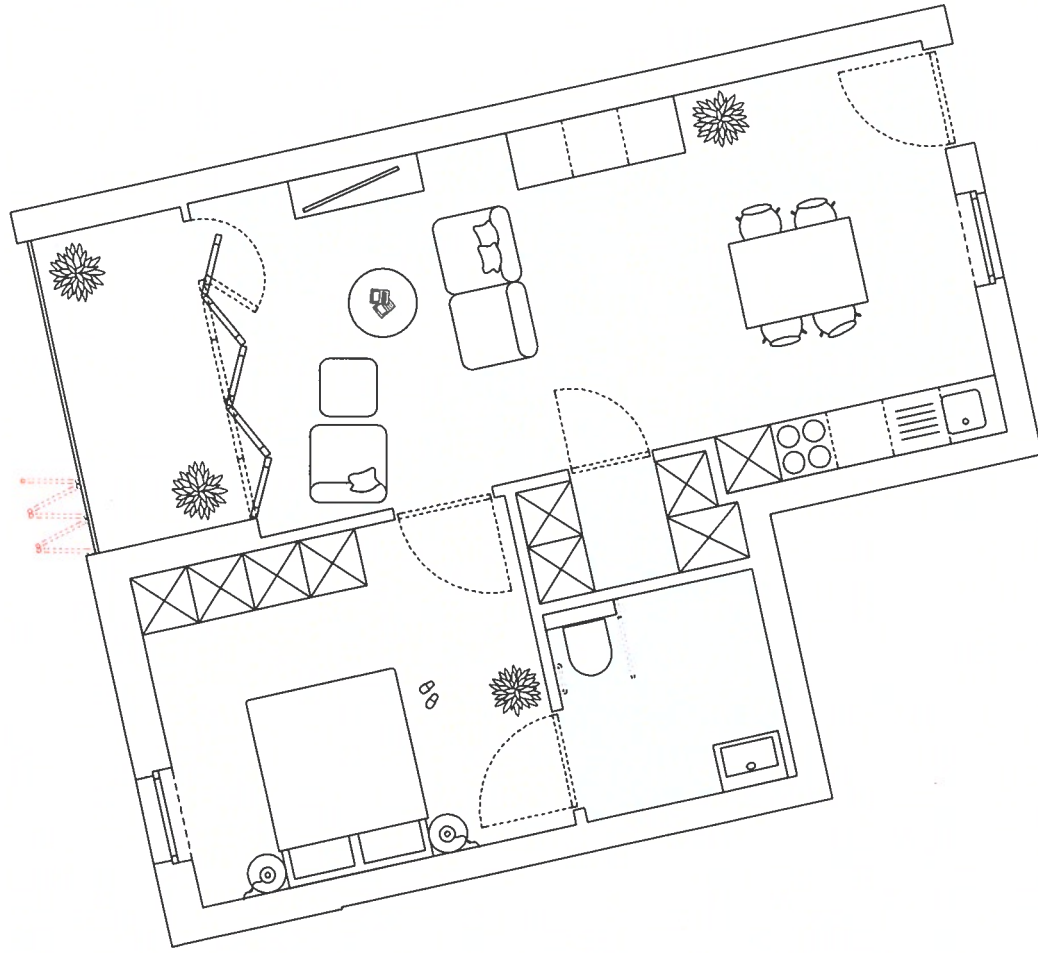

STEEN

appartement 2.10
Mulselaan 34 bus 210

Oppervlakte — 58,90 m²
Terras — 5,68 m²

2.10
niveau 2

info & verkoop

0800 92 000

contact@realis.be

De vervaakte kaisten zin niet te de prijs. begiepen. Oppervlaktmaten van de appartementen zijn steeds indicatie. Alle maten zijn richtinggevend; deze kun en afwijken omwille van architectonische, constructieve of technische redenen. Maten en richting zijn enkel indicatief. Er kunnen geen rechten aan de tekeningen ontleend worden.