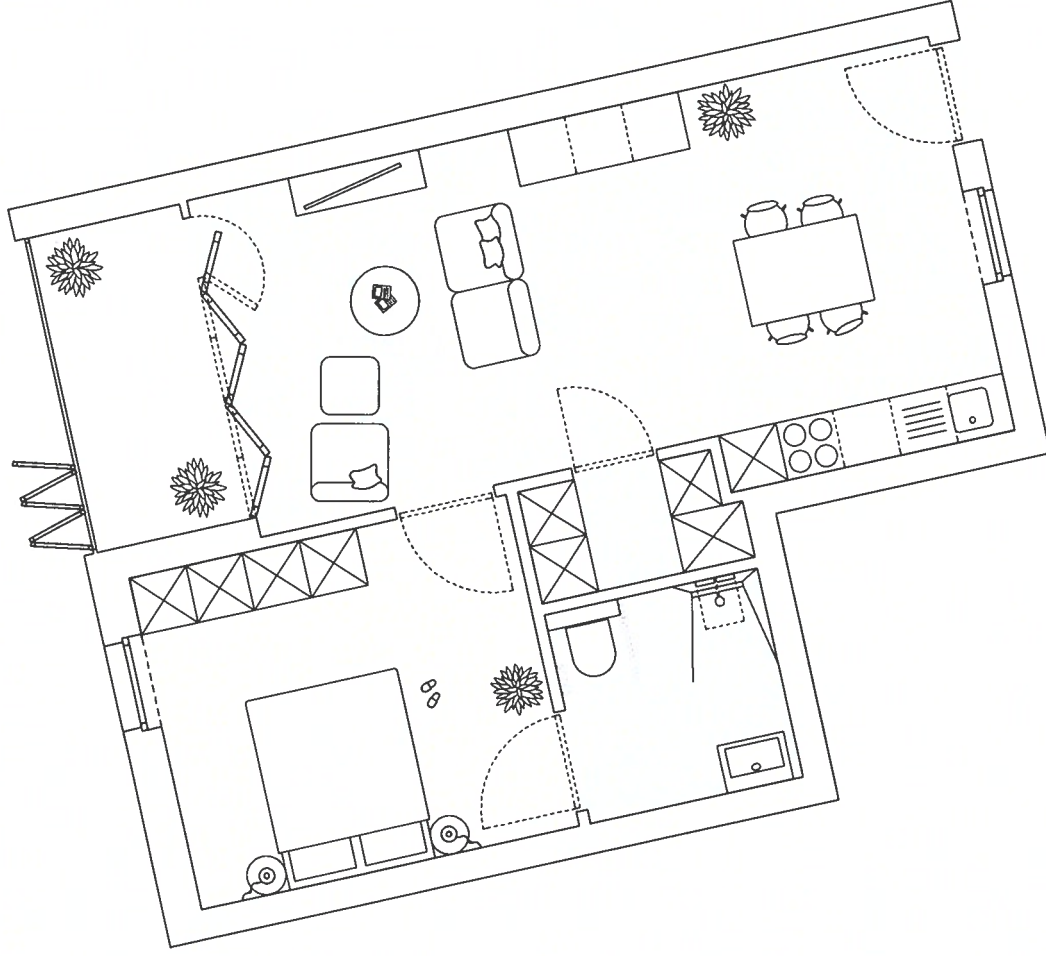

STEEN

appartement 1.10
Mulslaan 34 bus 110

Oppervlakte — 58,90 m²
Terras — 5,68 m²

1.10
niveau 1

info & verkoop

0800 92 000
contact@realis.be

De afgebeelde kaarten zijn niet te begrijpen. Oppervlaktematen van de appartementen zijn steeds indicatief. Alle maten zijn richtingsgevend; deze kunnen afwijken omwille van architectonische, constructieve of technische redenen. Maten en afmetingen zijn enkel indicatief. Er kunnen geen rechten worden afgeleid uit deze tekeningen.