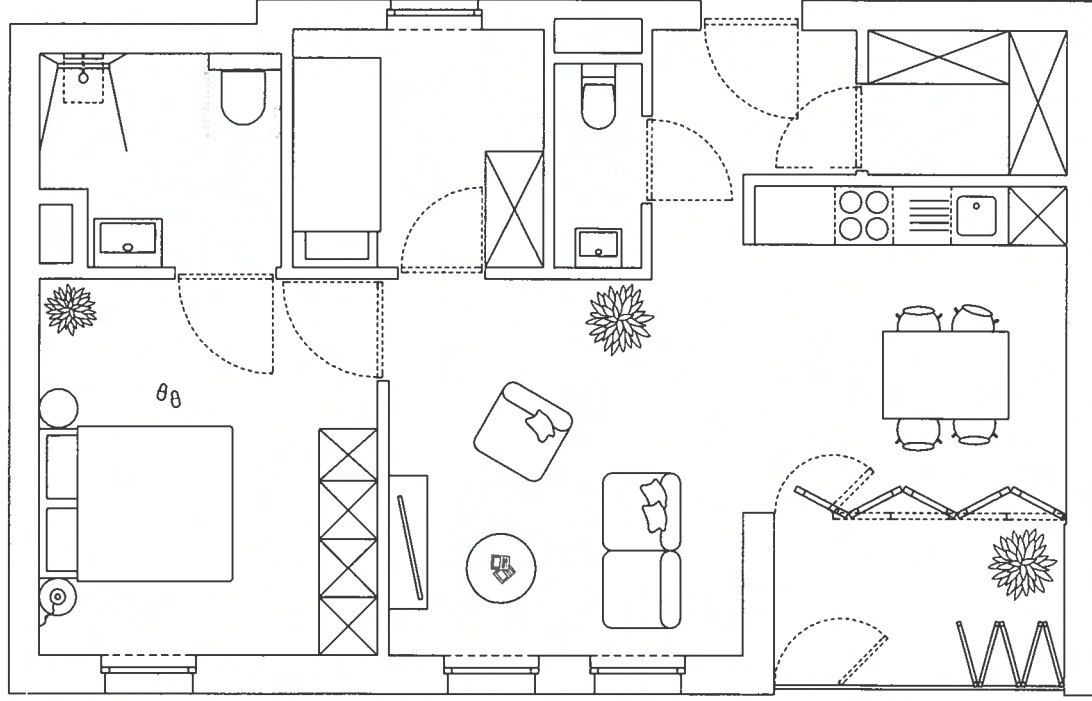

STEEN

appartement 0.04 A
Mulselaan 34 bus 004

Oppervlakte — 70,08 m²
Terras — 6,06 m²

0.04 A

gelijkvloers

info & verkoop

 **REALIS**

0800 92 000
contact@realis.be

 dmva

 VAN POPPEL

 LEAD

De afgehaakte kasten zijn niet te verwijderen. Oppervlaktematen van de apparatuur zijn steeds indicatief. Alle maten zijn richtinggevoel: deze kunnen afwijken omwille van architectonische constructieve of technische redenen. Na de afwerking kan de afmeting zijn veranderd. Er kunnen geen rechten worden afgeleid uit deze afmetingen.