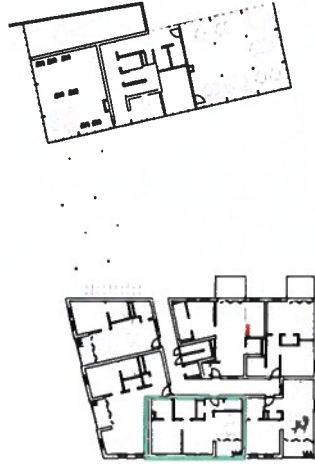

STEEN

appartement 0.04 A
Mulselaan 34 bus 004

Oppervlakte — 70,08 m²
Terras — 6,06 m²

0.04 A

gelijkvloers

info & verkoop

 **REALIS**

0800 92 000
contact@realis.be

 dmva

 VAN POPPEL

 LEAD

De afgehaakte kasten zijn niet te verwijderen. Oppervlaktematen van de apparatuur zijn steeds indicatief. Alle maten zijn richtinggevoel: deze kunnen afwijken omwille van architectonische constructieve of technische redenen. Na de afwerking kan de afmeting zijn veranderd. Er kunnen geen rechten worden afgeleid uit deze afmetingen.