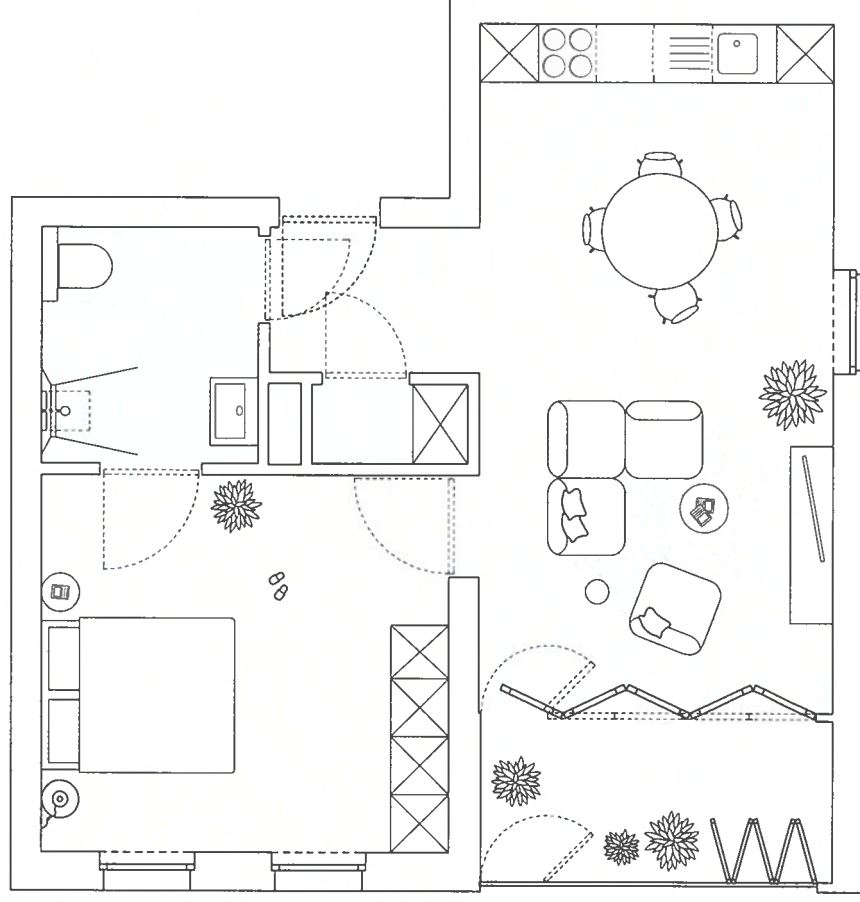

STEEN

appartement 0.03
Mulstlaan 34 bus 003

Oppervlakte — 62,34 m²
Terras — 7,51 m²

0.03
gelijkvloers

info & verkoop

 **REALIS**

0800 92 000

contact@realis.be

 **dmva**

 **VAN POPPEL**

 **LEAD**

De afgevaardigde kansen zijn niet te du. bij de afgevaardigde kansen. Oppervlakte-maten van de appartementen zijn steeds indicatief. Alle maten zijn schijnbaar, deze kunnen afwijken omwille van architectonische, constructieve of technische redenen. Maten en afmetingen zijn enkel indicatief. Er kan niet geen recht tot de afgevaardigde kansen worden.