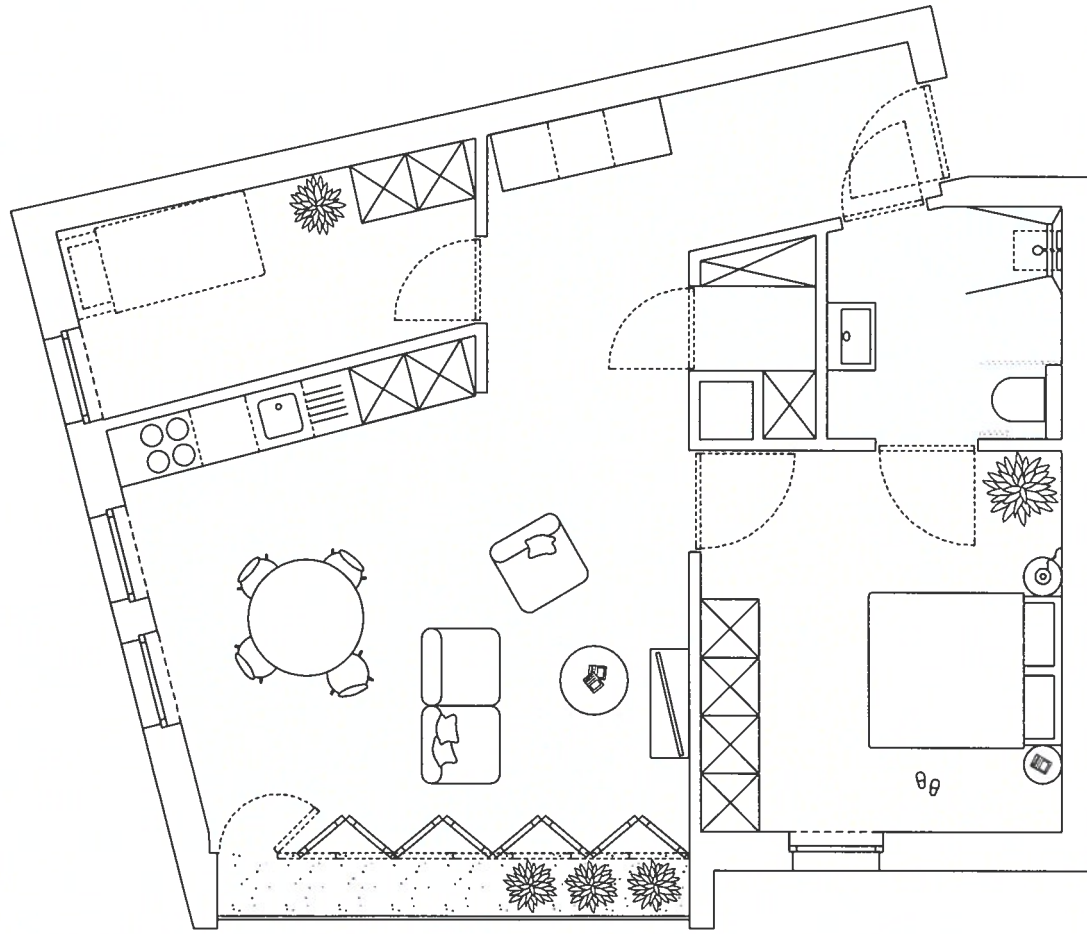

STEEN

appartement 1.05
Mulslaan 34 bus 105

Oppervlakte — 78,23 m²
Terras — 3,43 m²

1.05
niveau 1

info & verkoop

0800 92 000
contact@realis.be