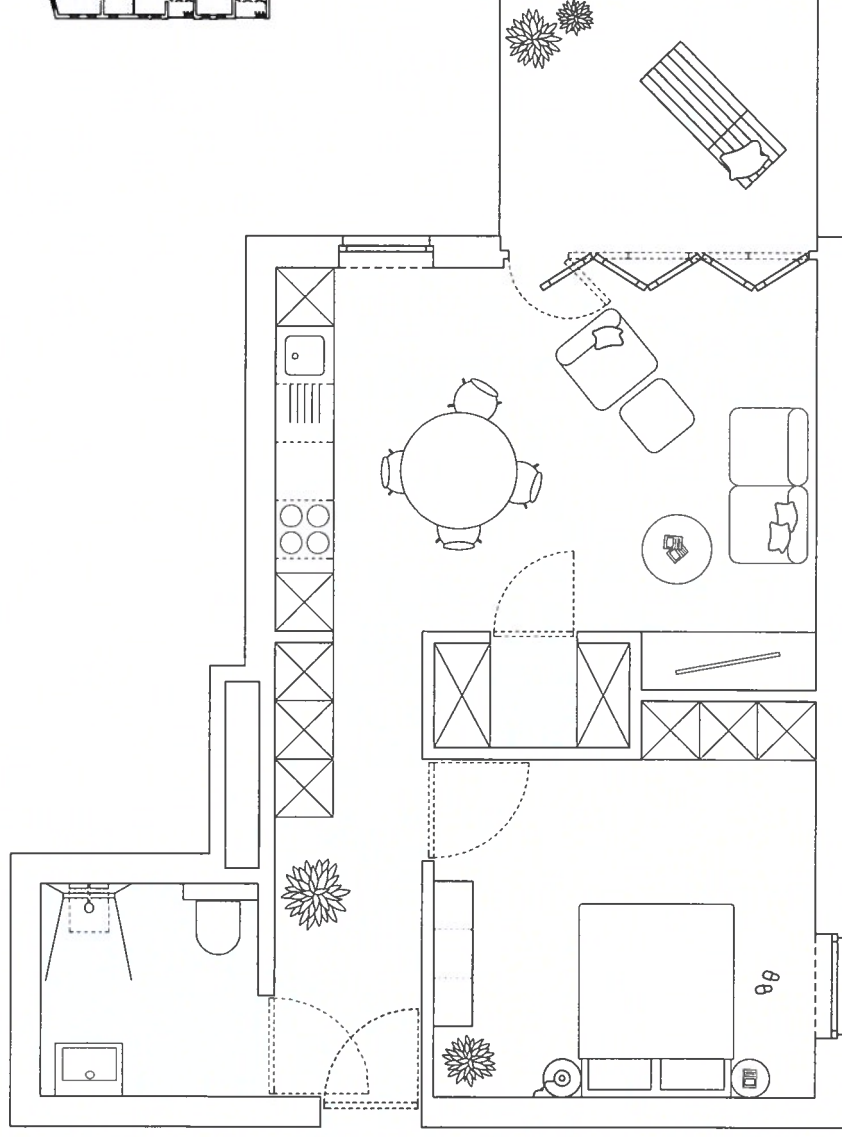

STEEN

appartement 0.02
Mulselaan 34 bus 002

Oppervlakte — 60,66 m²
Terras — 8,20 m²

0.02
gelijkvloers

info & verkoop

0800 92 000
contact@realis.be

De vervaakte kaasten 7,11 met r. de onjs. begrepen. Oppervlakten maken van de appartemen ten zip. steeds indicatie. Alle maten zijn r. zittingen v. v. v. deze kuren en afwijken omwille van architectonische constructieve of technische redenen. Maten en r. r. richting zijn r. het ind. staat. Er kan niet gaan recht. dan de tekentingen ontieerd worden.