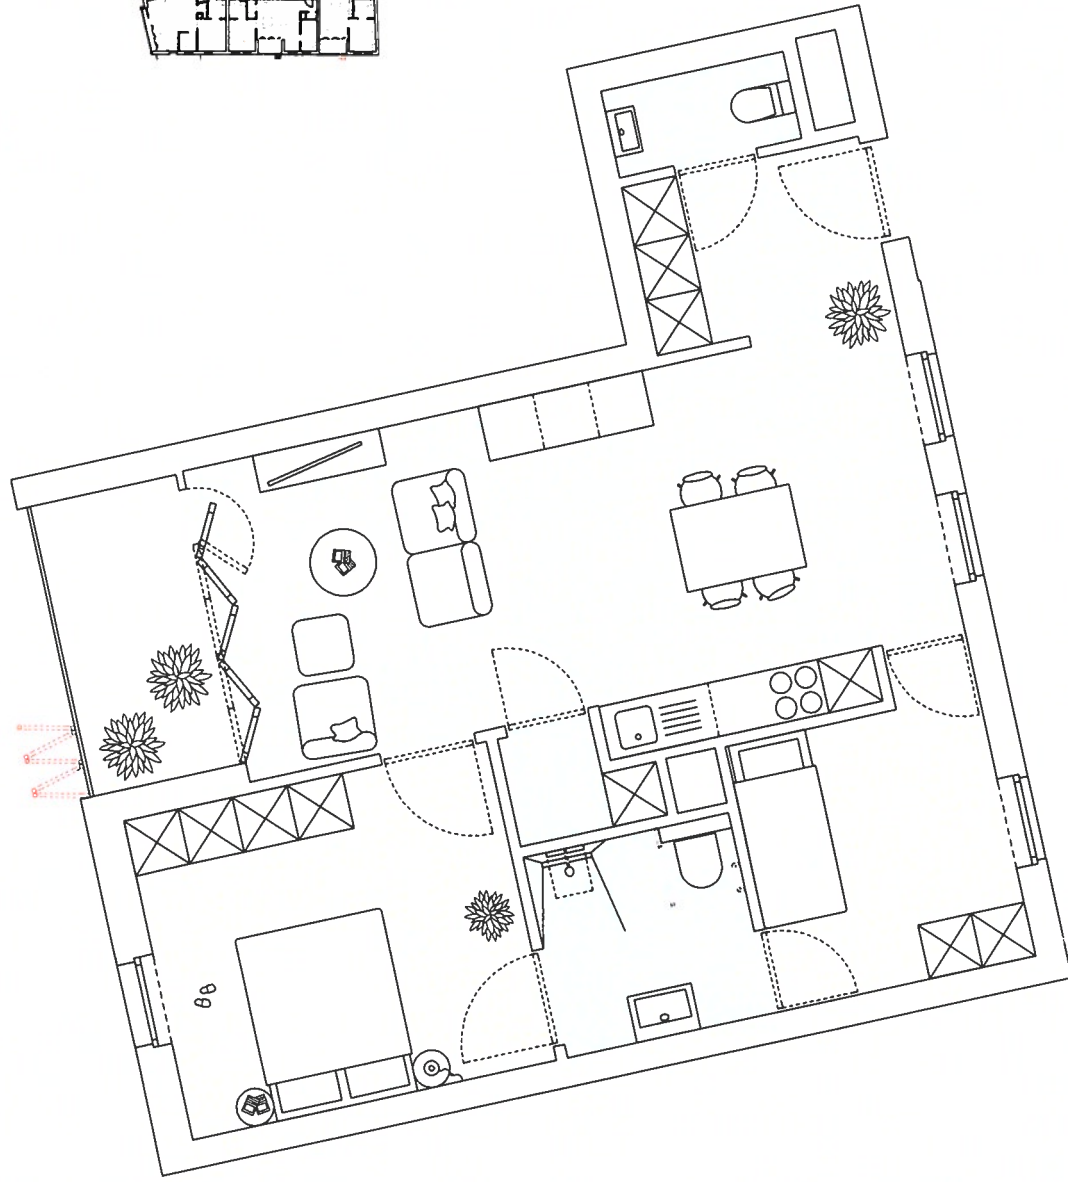

# STEEN

appartement 2.09  
Mulselaan 34 bus 209

Oppervlakte — 75,51 m<sup>2</sup>  
Terras — 5,44 m<sup>2</sup>

2.09  
niveau 2

info & verkoop

0800 92 000  
contact@realis.be

De afgebeelde kaarten zijn niet in de prijs inbegrepen. Oppervlaktematen van de appartementen zijn steeds indicatief. Alle maten zijn richtinggevend; deze kunnen afwijken omwille van architectonische, constructieve of technische redenen. Maten en richting zijn enkel indicatief. Er kunnen geen rechten aan de tekeningingen afgeleid worden.