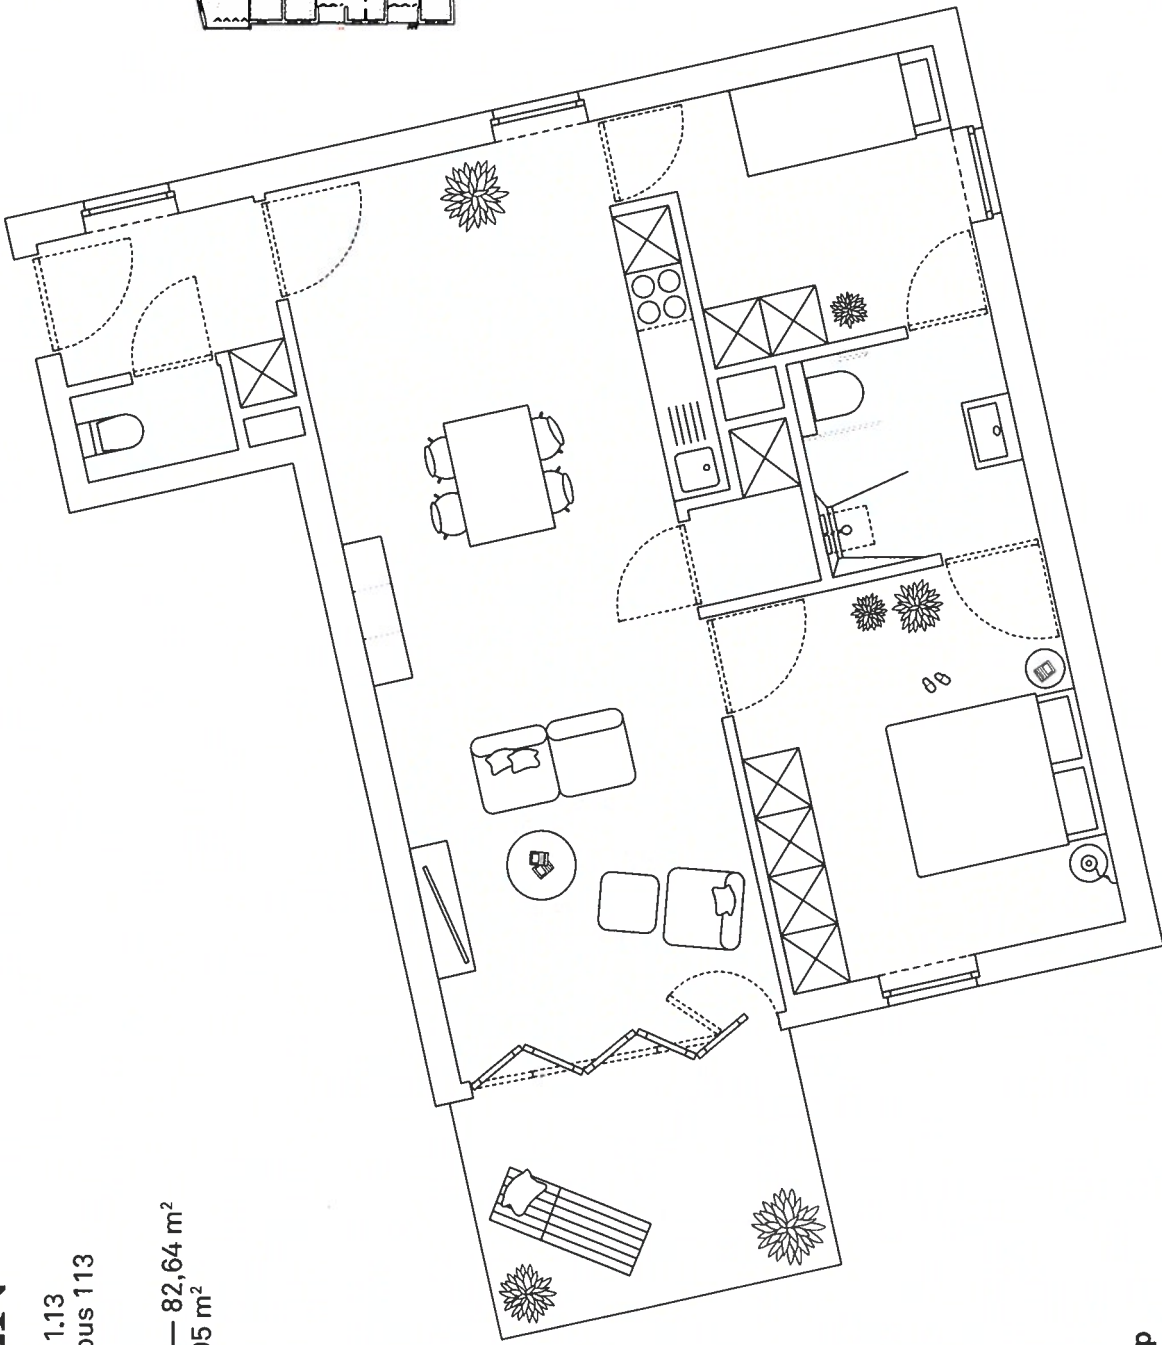

# STEEN

appartement 1.13  
Mulslaan 34 bus 113

Oppervlakte — 82,64 m<sup>2</sup>  
Terras — 9,05 m<sup>2</sup>

1.13  
Niveau 1

info & verkoop

0800 92 000  
contact@realis.be

De afgebeelde kusten zijn niet te beschrijven. Oppervlaktematen van de appartementszaken zijn steeds rindlattie. Alle maten zijn rindlattie. Deze kusten en maten omvatten van architectonische constructieve of technische elementen. Maten en rindlattie zijn rindlattie. Er kunnen geen rechten worden afgeleid hiervan.