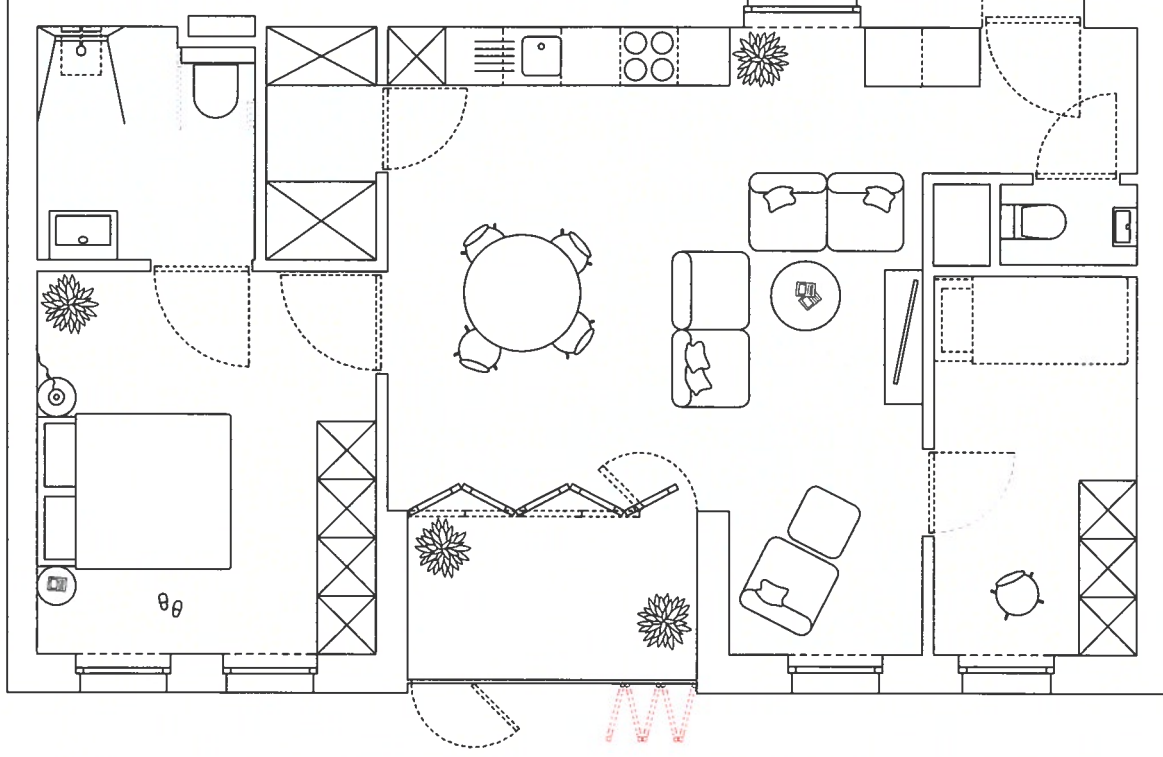

STEEN

appartement 1.04
Mulislaan 34 bus 104

Oppervlakte — 76,85 m²
Terras — 5,46 m²

info & verkoop

 **REALIS**

0800 92 000

contact@realis.be

1.04

niveau 1

0 1 2

 dmva

 VAN POPPEL

 LEAD

De vervaardigde kasten zijn niet te vergelijken. Oppervlaktematen van de appartementen zijn steeds indicatief. Alle maten zijn richtinggevend. Deze kunnen afwijken omwille van architectonische, constructieve of technische redenen. Maten en oriëntatie zijn enkel indicatief. Er kunnen geen rechten worden afgeleid uit deze tekeningen of tekeningen.