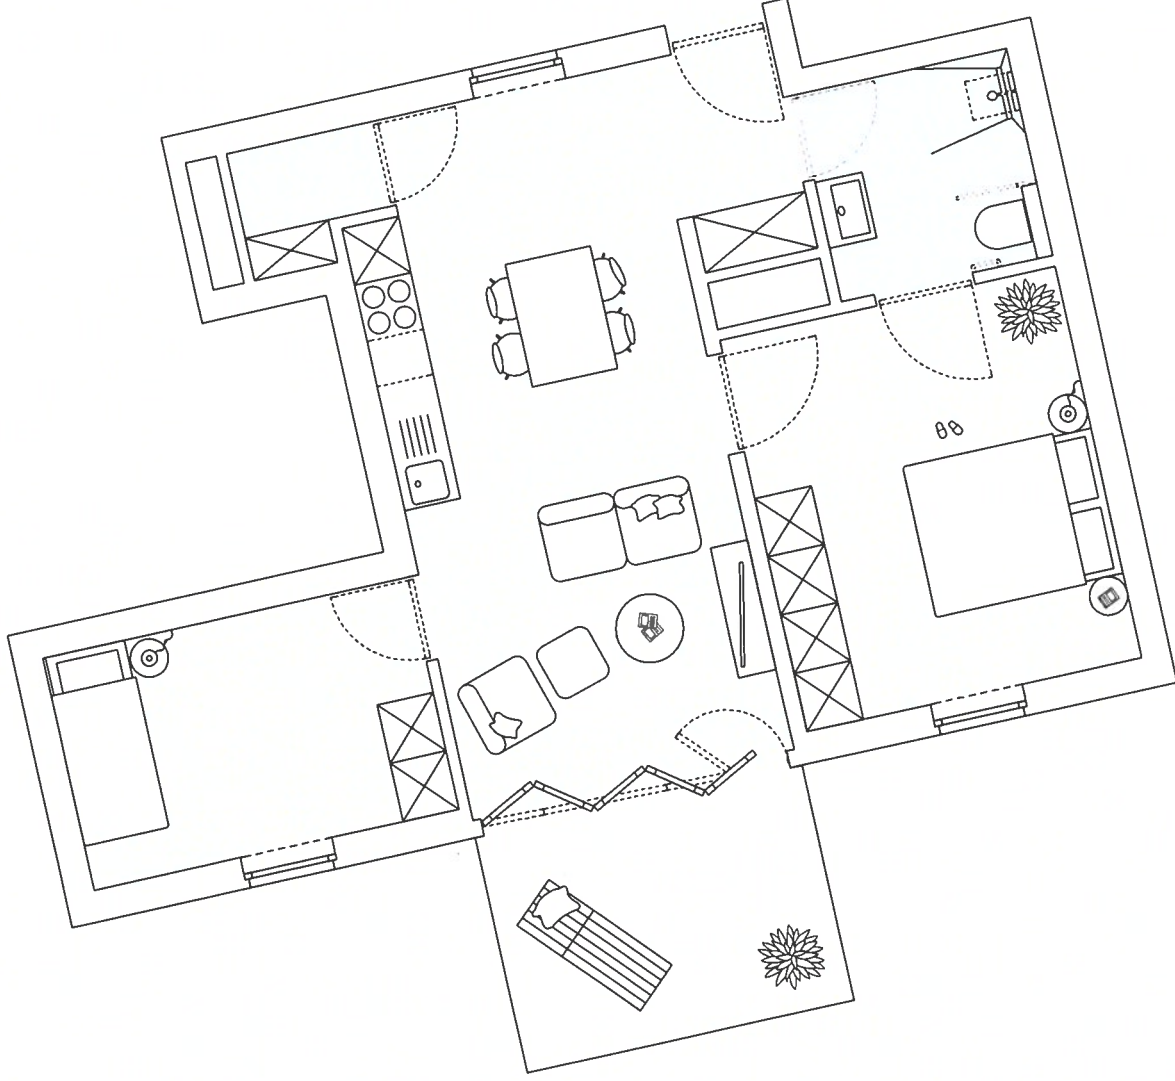

STEEN

appartement 2.12
Mulslaan 34 bus 212

Oppervlakte — 69,75 m²
Terras — 9,03 m²

2.12
niveau 2

info & verkoop

 **REALIS**

0800 92 000

contact@realis.be

 **dmva**

 **VAN POPPEL**

 **LEAD**

De afgebeelde kisten zijn niet te begrijpen. Oppervlaktetaten van de appartementen zijn steeds indicatief. Alle meten zijn richtinggevend; deze kunnen afwijken omwille van architectonische, constructieve of technische redenen. Meten en richting zijn enkel indicatief. Er kunnen geen rechten aan de tekeningen afgeleid worden.