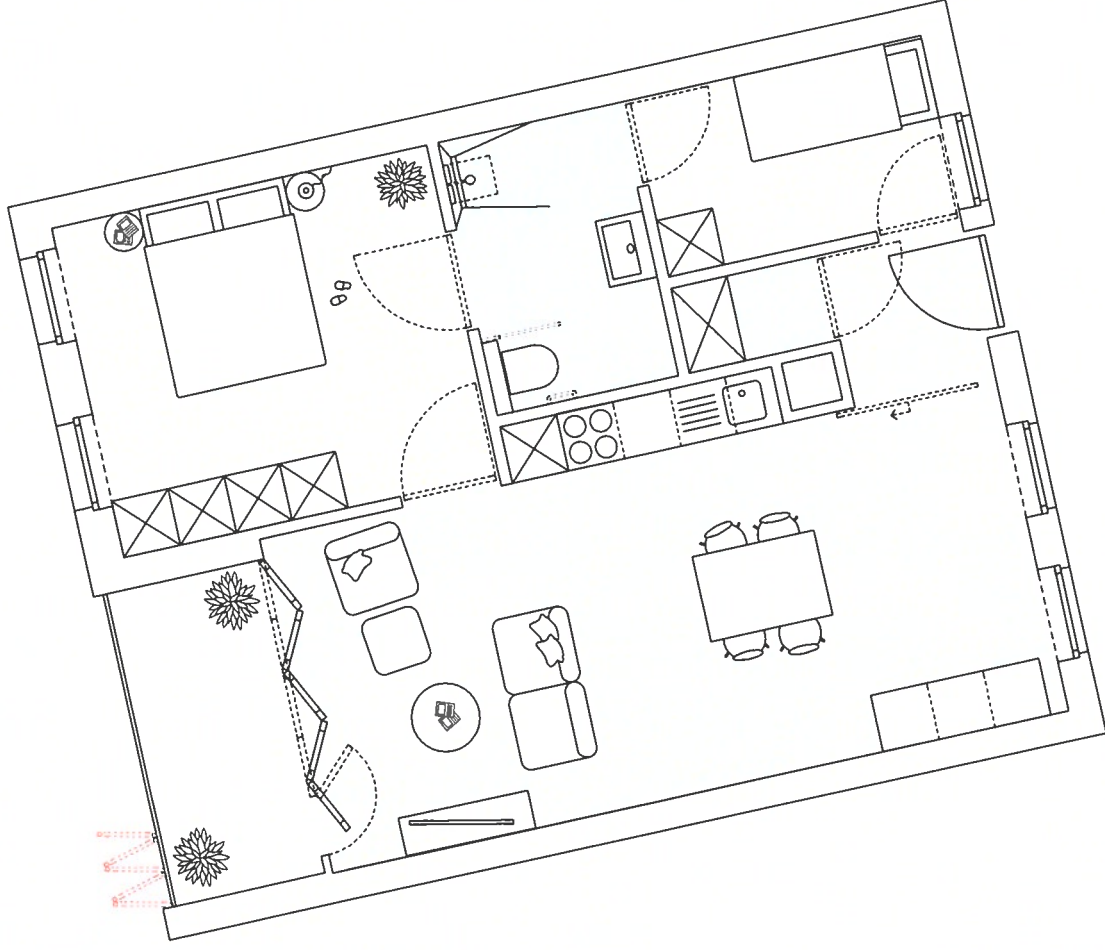

STEEN

appartement 2.08
Mulselaan 34 bus 208

Oppervlakte — 67,65 m²
Terras — 5,68 m²

2.08
niveau 2

info & verkoop

 **REALIS**

0800 92 000

contact@realis.be

 dmva

 VAN POPPEL

 LEAD

De afgevaardigde kassen zijn niet te bepalen. Oppervlaktewatervan de appartementen zijn steeds indicatief. Alle maten zijn richtingswijd; deze kunnen afwijken omwille van architectonische, constructieve of technische redenen. Maten en afmetingen zijn enkel indicatief. Er kunnen geen rechten worden afgeleid op basis hiervan.