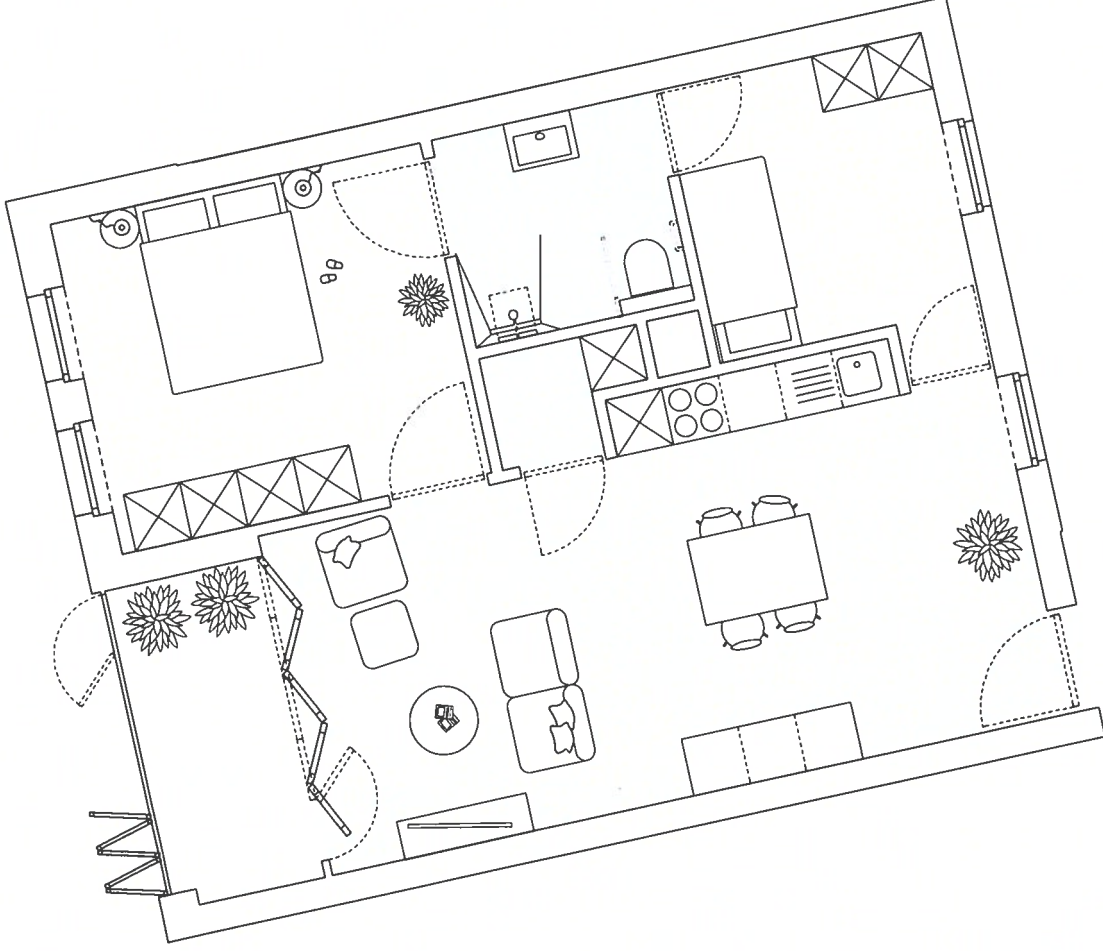

STEEN

appartement 2.07
Mulslaan 34 bus 207

Oppervlakte — 68,38 m²
Terras — 5,51 m²

2.07

niveau 2

info & verkoop

0800 92 000
contact@realis.be

De afgebeelde kaarten zijn niet te beschouwen als garanties. De afgebeelde maten van de appartementen zijn steeds indicatief. Alle maten zijn richtingsmaten. Deze kaarten af te lezen omwille van architectonische, constructieve of technische redenen. Maten en afmetingen zijn niet bindend. Er kunnen geen rechten worden afgeleid uit deze tekeningen.