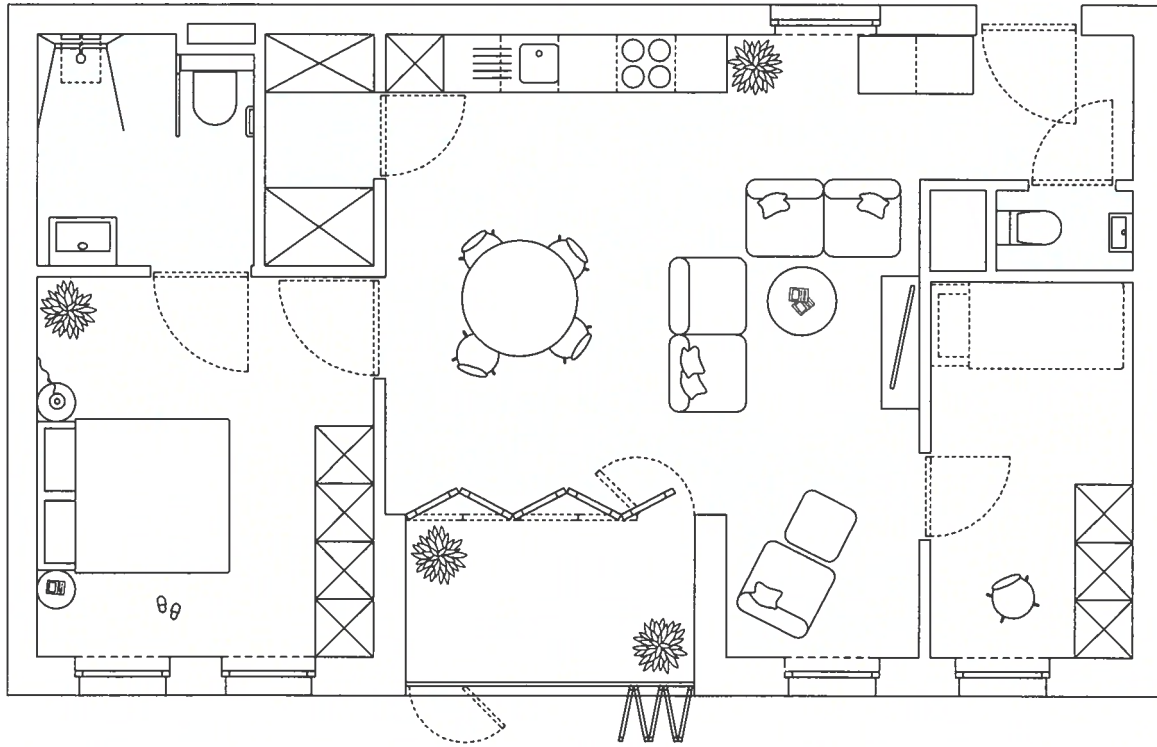

# STEEN

appartement 2.04  
Mulslaan 34 bus 204

Oppervlakte — 76,85 m<sup>2</sup>  
Terras — 5,46 m<sup>2</sup>

2.04  
niveau 2

info & verkoop

**REALIS**

0800 92 000

contact@realis.be

**dmva**

**VAN  
POPEL**

**LEAD**

De afgebeelde kasten zijn niet te begrijpen. Oppervlaktematen van de appartementen zijn steeds indicatief. Alle maten zijn richtingsgewijze, deze kunnen afwijken omwille van architectonische, constructieve of technische redenen. Maten en richting zijn enkel indicatief. Er kunnen geen rechten aan deze tekeningen ontworpen worden.