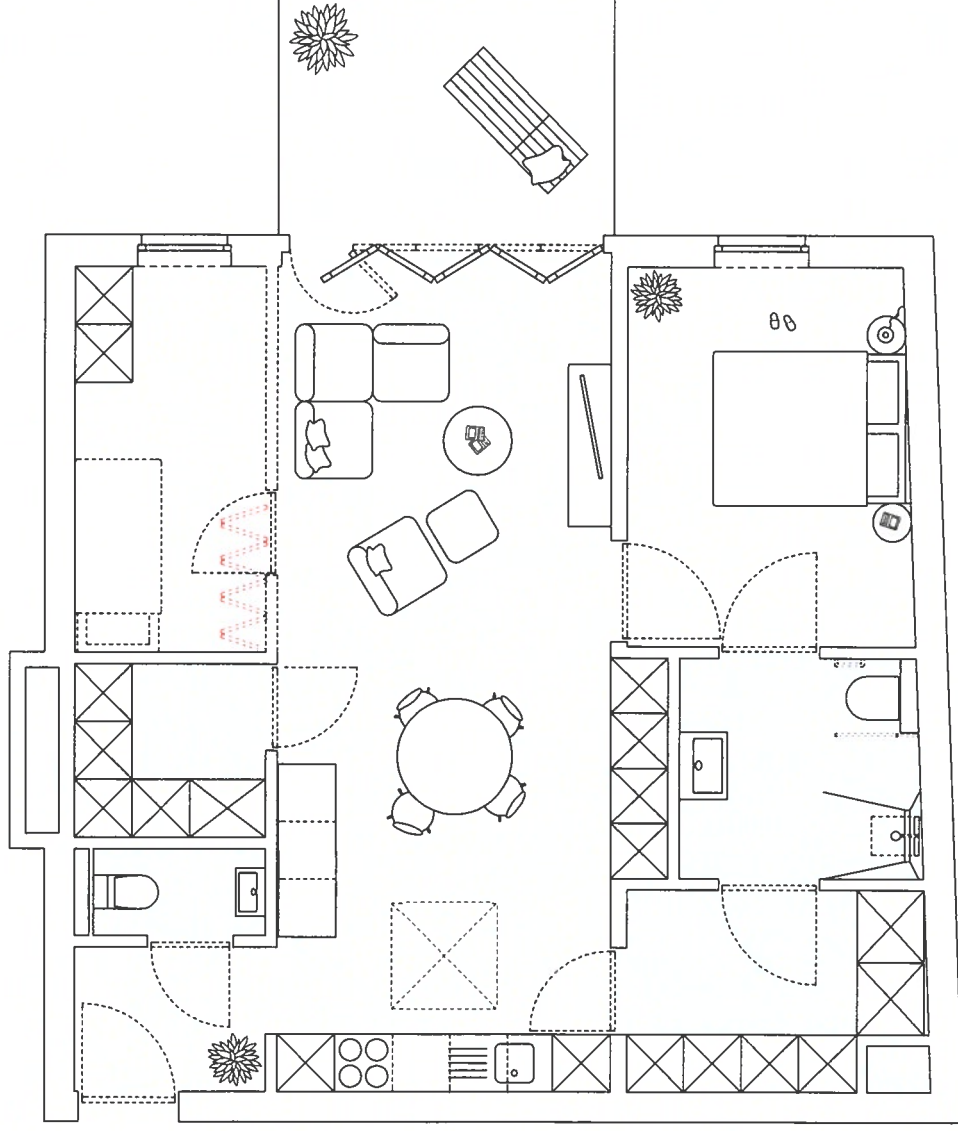

# STEEN

appartement 2.02  
Mulselaan 34 bus 202

Oppervlakte — 83,65 m<sup>2</sup>  
Terras — 8,73 m<sup>2</sup>

2.02  
niveau 2

info & verkoop

0800 92 000  
contact@realis.be

De "permaakte" kaarten zijn niet te "mixen" begrepen. Oppervlaktetnaten vordt "appartementsen zijn" steeds indicatie. Alle maten zijn richtingsgevend; deze kun en afwijken omwille van architectonische, constructieve of technische "eisen". Maten in "richting zijn" enkel met celtet. Er kan niet geen rechtet aan de "ekeringgen" worden.