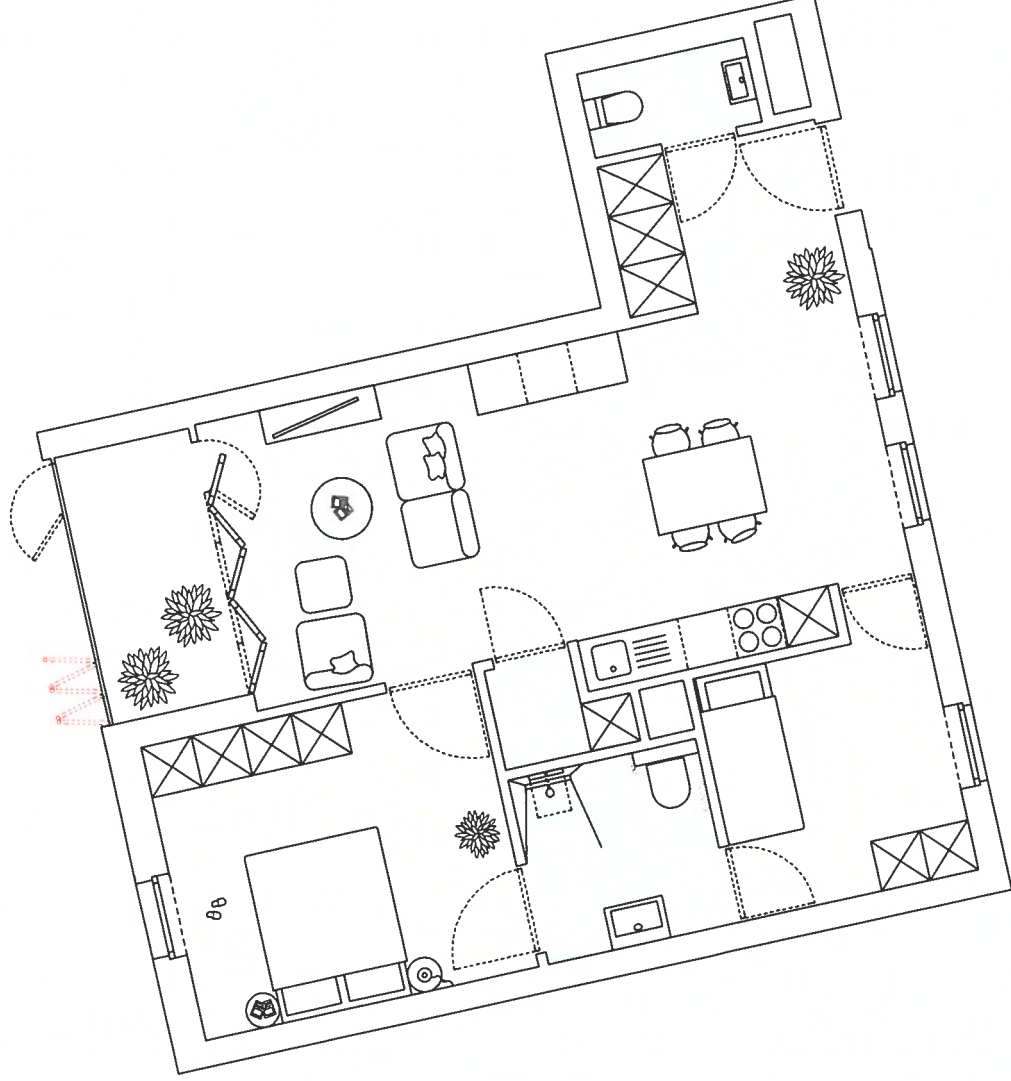

STEEN

appartement 1.09
Mulislaan 34 bus 109

Oppervlakte — 75,51 m²
Terras — 5,44 m²

1.09
niveau 1

info & verkoop

 **REALIS**

0800 92 000

contact@realis.be

 **dmvA**

 **VAN POPPEL**

 **LEAD**

De afgevaakte kasten zijn niet te orijs- en begrepen. Oppervlaktmaten van de appartemenen zijn steeds indicatief. Alle maten zijn richtingsgevend; deze kunnen afwijken omwille van architectonische constructieve of technische eisen. Maten en orijsrichting zijn enkel indicatief. Er kunnen geen rechten aan de tekeningen ontleend worden.