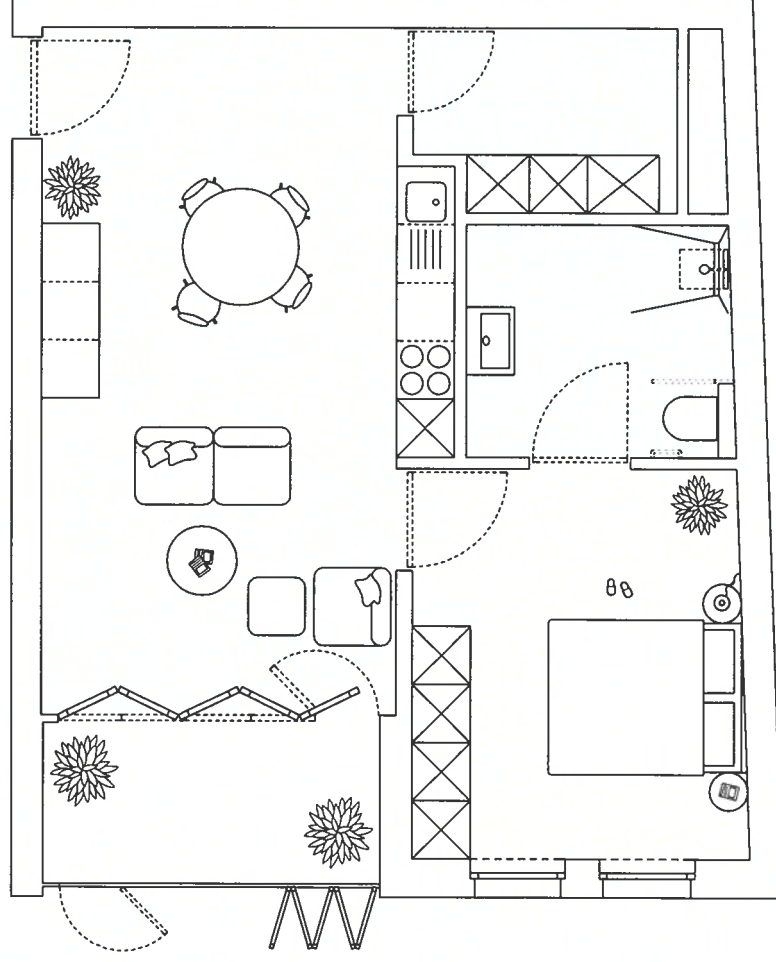

STEEN

appartement 1.03
Mulselaan 34 bus 103

Oppervlakte — 63,75 m²
Terras — 6,18 m²

1.03
niveau 1

info & verkoop

 **REALIS**

0800 92 000

contact@realis.be

 dmva

 VAN POPPEL

 LEAD

De afgehaakte kasten zijn niet te begrijpen. Oppervlaktetallen van de appartementen zijn steeds indicatief. Alle maten zijn richtingsgewijze; deze kunnen afwijken omwille van architectonische constructieve of technische redenen. Maten en richtingen zijn enkel indicatief. Er kunnen zijn verschillen aan de tekeningen ontwerpend.