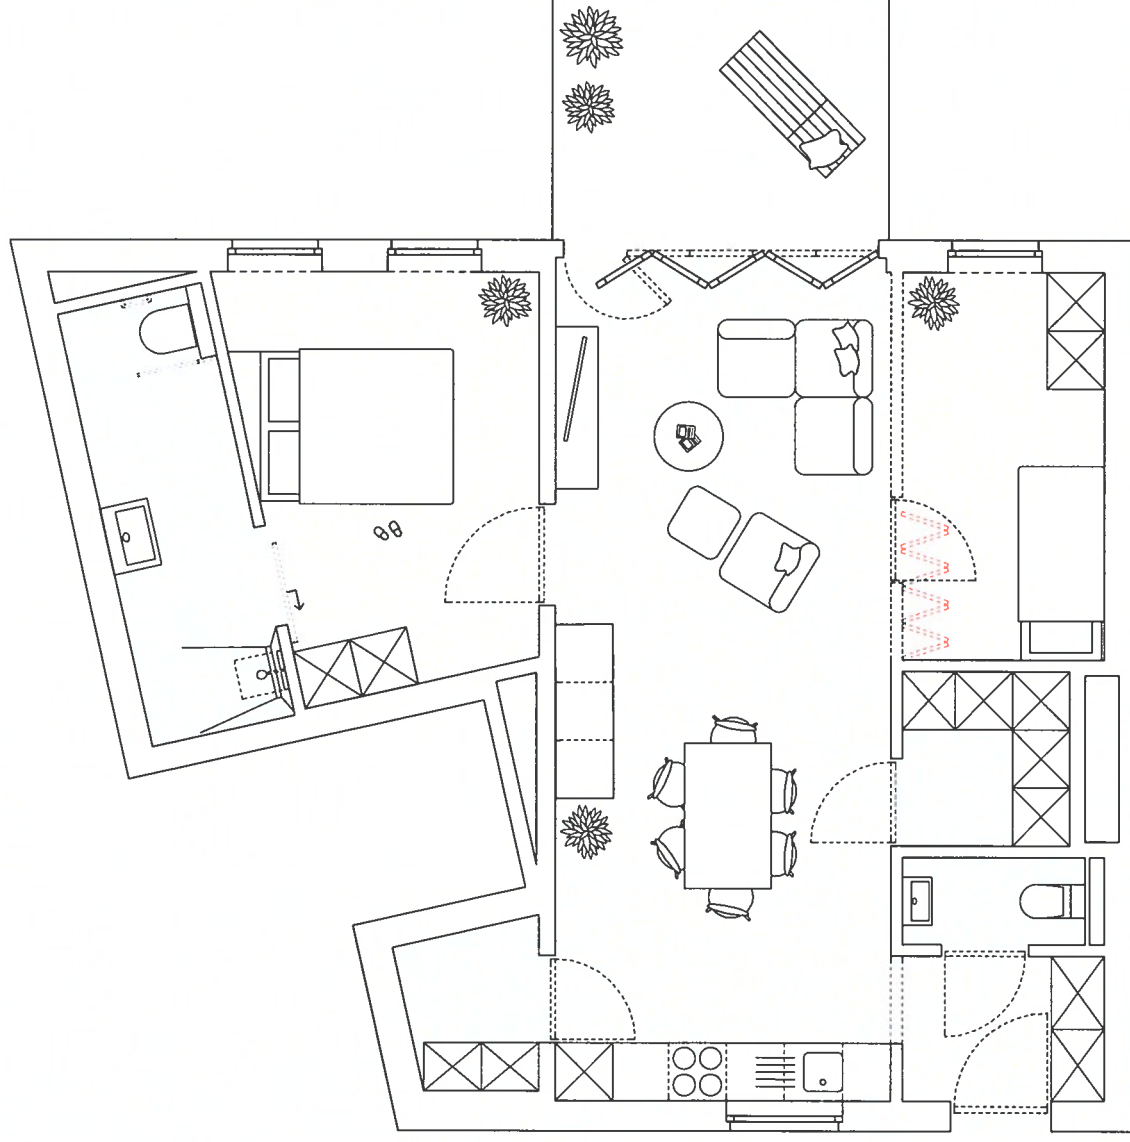

STEEN

appartement 1.01
Mulslaan 34 bus 101

Oppervlakte — 80,53 m²
Terras — 8,73 m²

1.01
niveau 1

info & verkoop

0800 92 000

contact@realis.be

De vervaagde kanten zijn niet te begrijpen. Oppervlakte-maten van de appartementen zijn steeds indicatief. Alle maten zijn rijkte-ggevend; deze kunnen afwijken omwille van architectonische, constructieve of technische redenen. Maten en rijkte-ggingen zijn enkel indicatief. Er kunnen zijn verschillen aan de rijkte-ggingen ontwerper en werker.