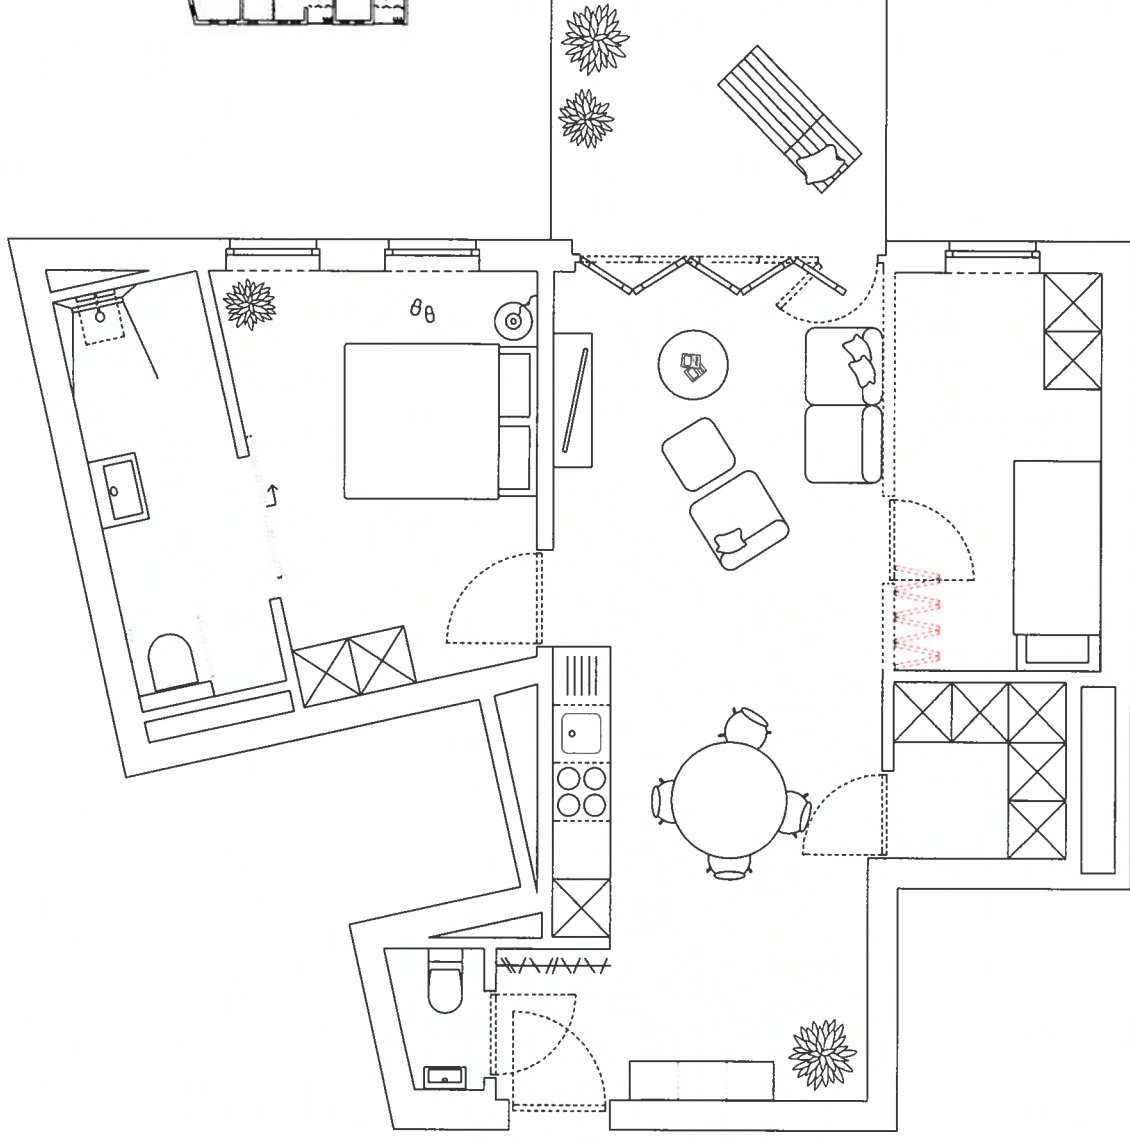

STEEN

appartement 0.01
Mulstlaan 34 bus 001

Oppervlakte — 75,14 m²
Terras — 8,73 m²

0.01
gelijkvloers

info & verkoop

0800 92 000

contact@realis.be